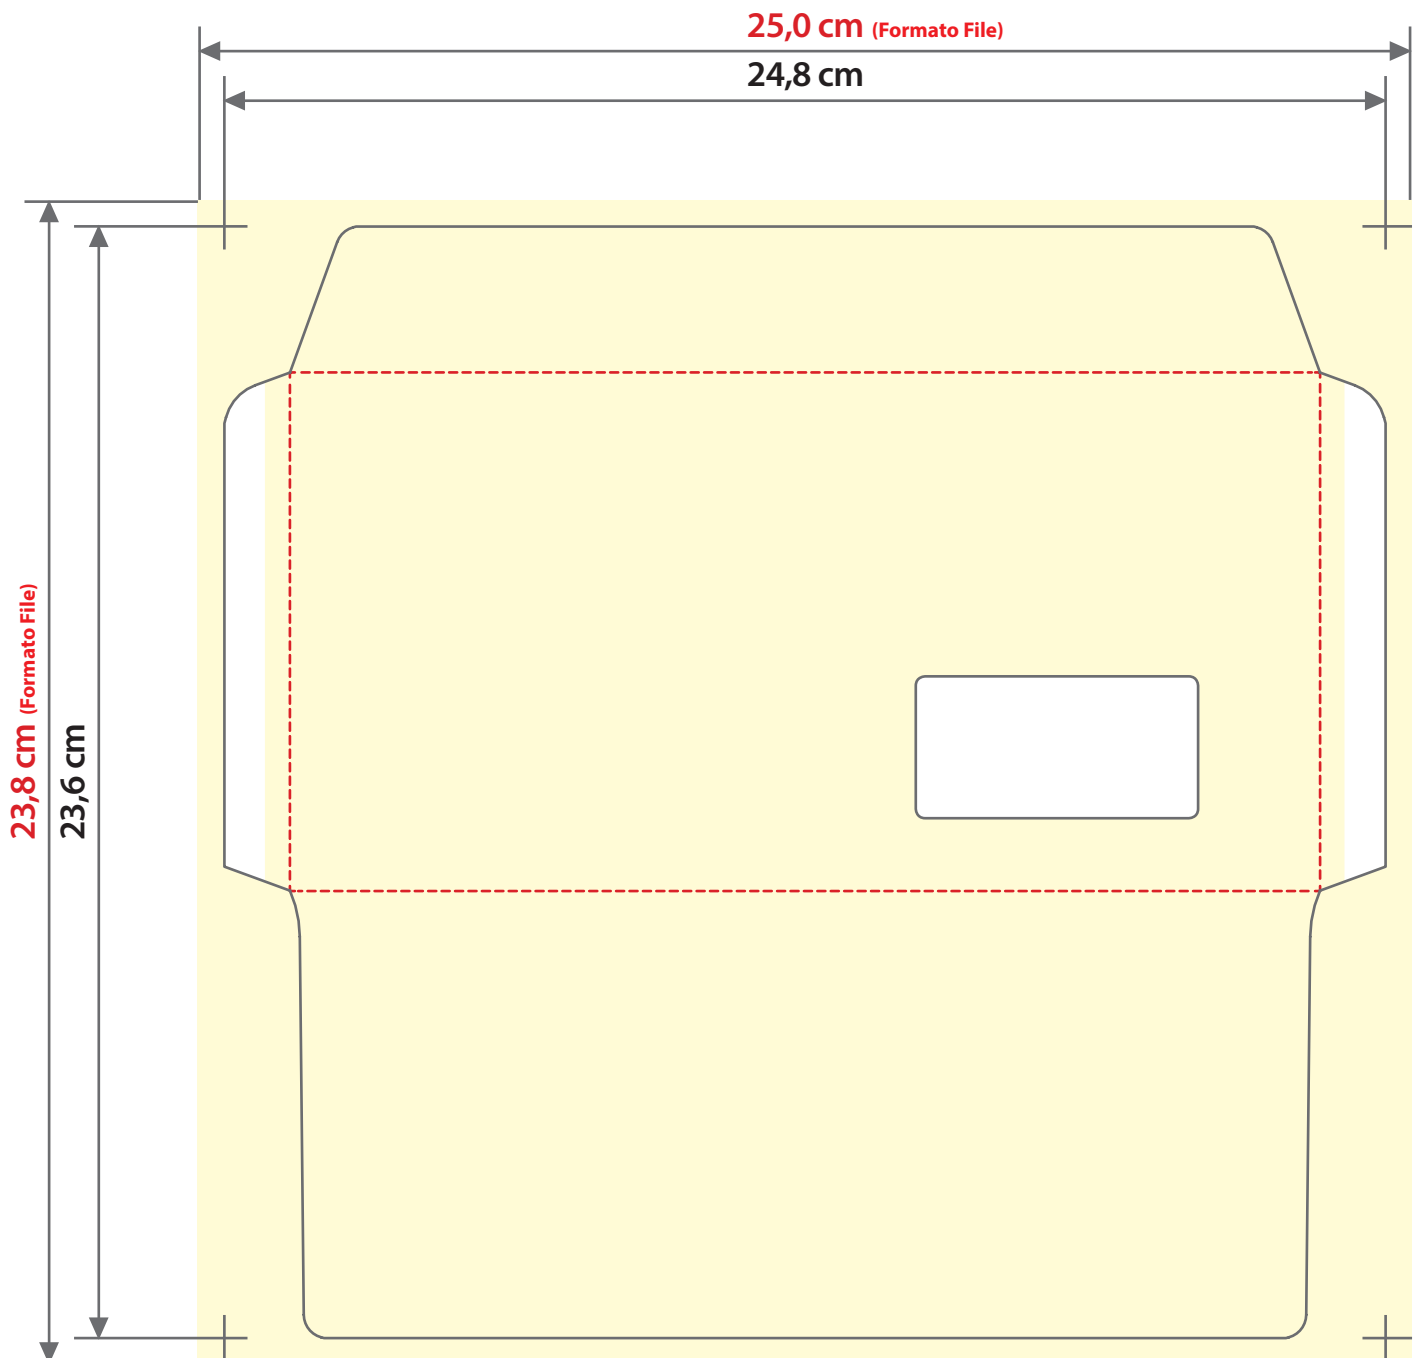

Buste 22x11 cm

- **Formato del file da inviarci per la stampa: 25x23,8 cm**
- **Utilizzare il file "busta 22x11.pdf" per le misure dettagliate e come file da sovrapporre in fase di impaginazione (RICORDARSI DI LEVARLO UNA VOLTA ULTIMATO IL LAVORO).**